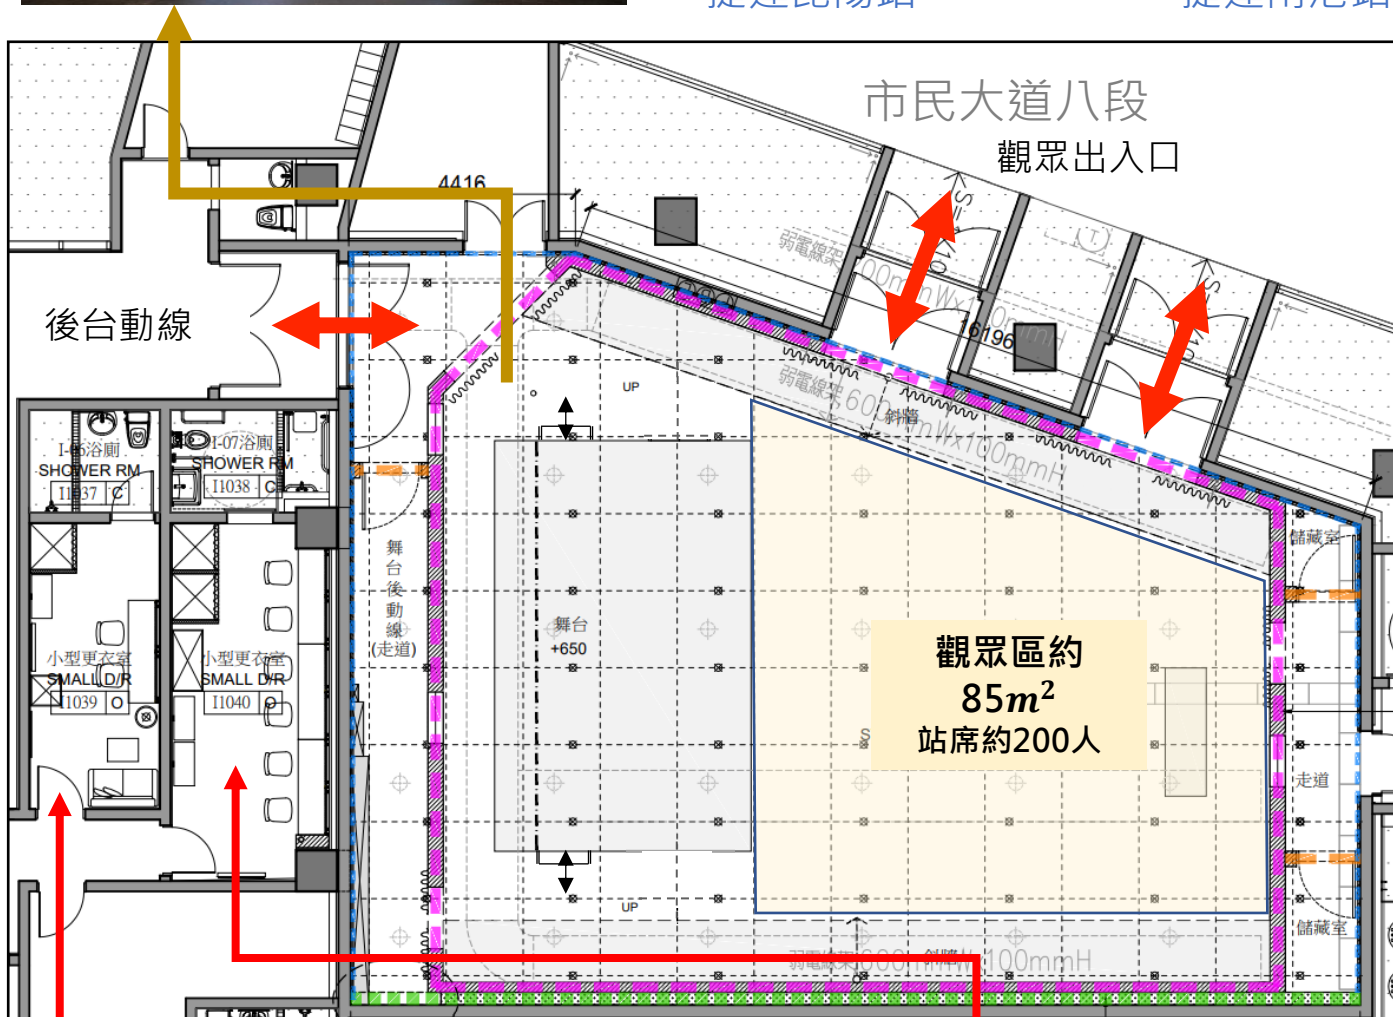

Live House D
附屬空間平面配置圖
&
備品清單

V.2025/1/6

平面配置圖

捷運昆陽站 ← → 捷運南港站

休息室內間

(I1039)

(I1040)

場內配置圖 (平面圖)

電動桁架

(LED)寬10m

寬7.2m*深7.2m

寬7.2m*深4.2m

365吋LED P3螢幕
約寬8m*高4m

LED Fresnel
ACME TS-300 (300W)

Main Speaker
L-Acoustics X12

快拆式舞台
寬8m*深4m*高0.6m

場內配置圖 (剖面圖)

備品清單

項次	項目/規格(公分)	數量	照片
1	折疊椅 W46*L52*H77cm	60	
2	折疊桌 L180*W60*H74cm	15	
3	伸縮欄柱 H98(伸縮帶200cm)	15	

備品清單

項次	項目/規格(公分)	數量	照片
4	告示架H155cm 外框：L75.5*W65 內框：L70*W60	2	
5	垃圾架	2	
6	雙桶垃圾桶	1	