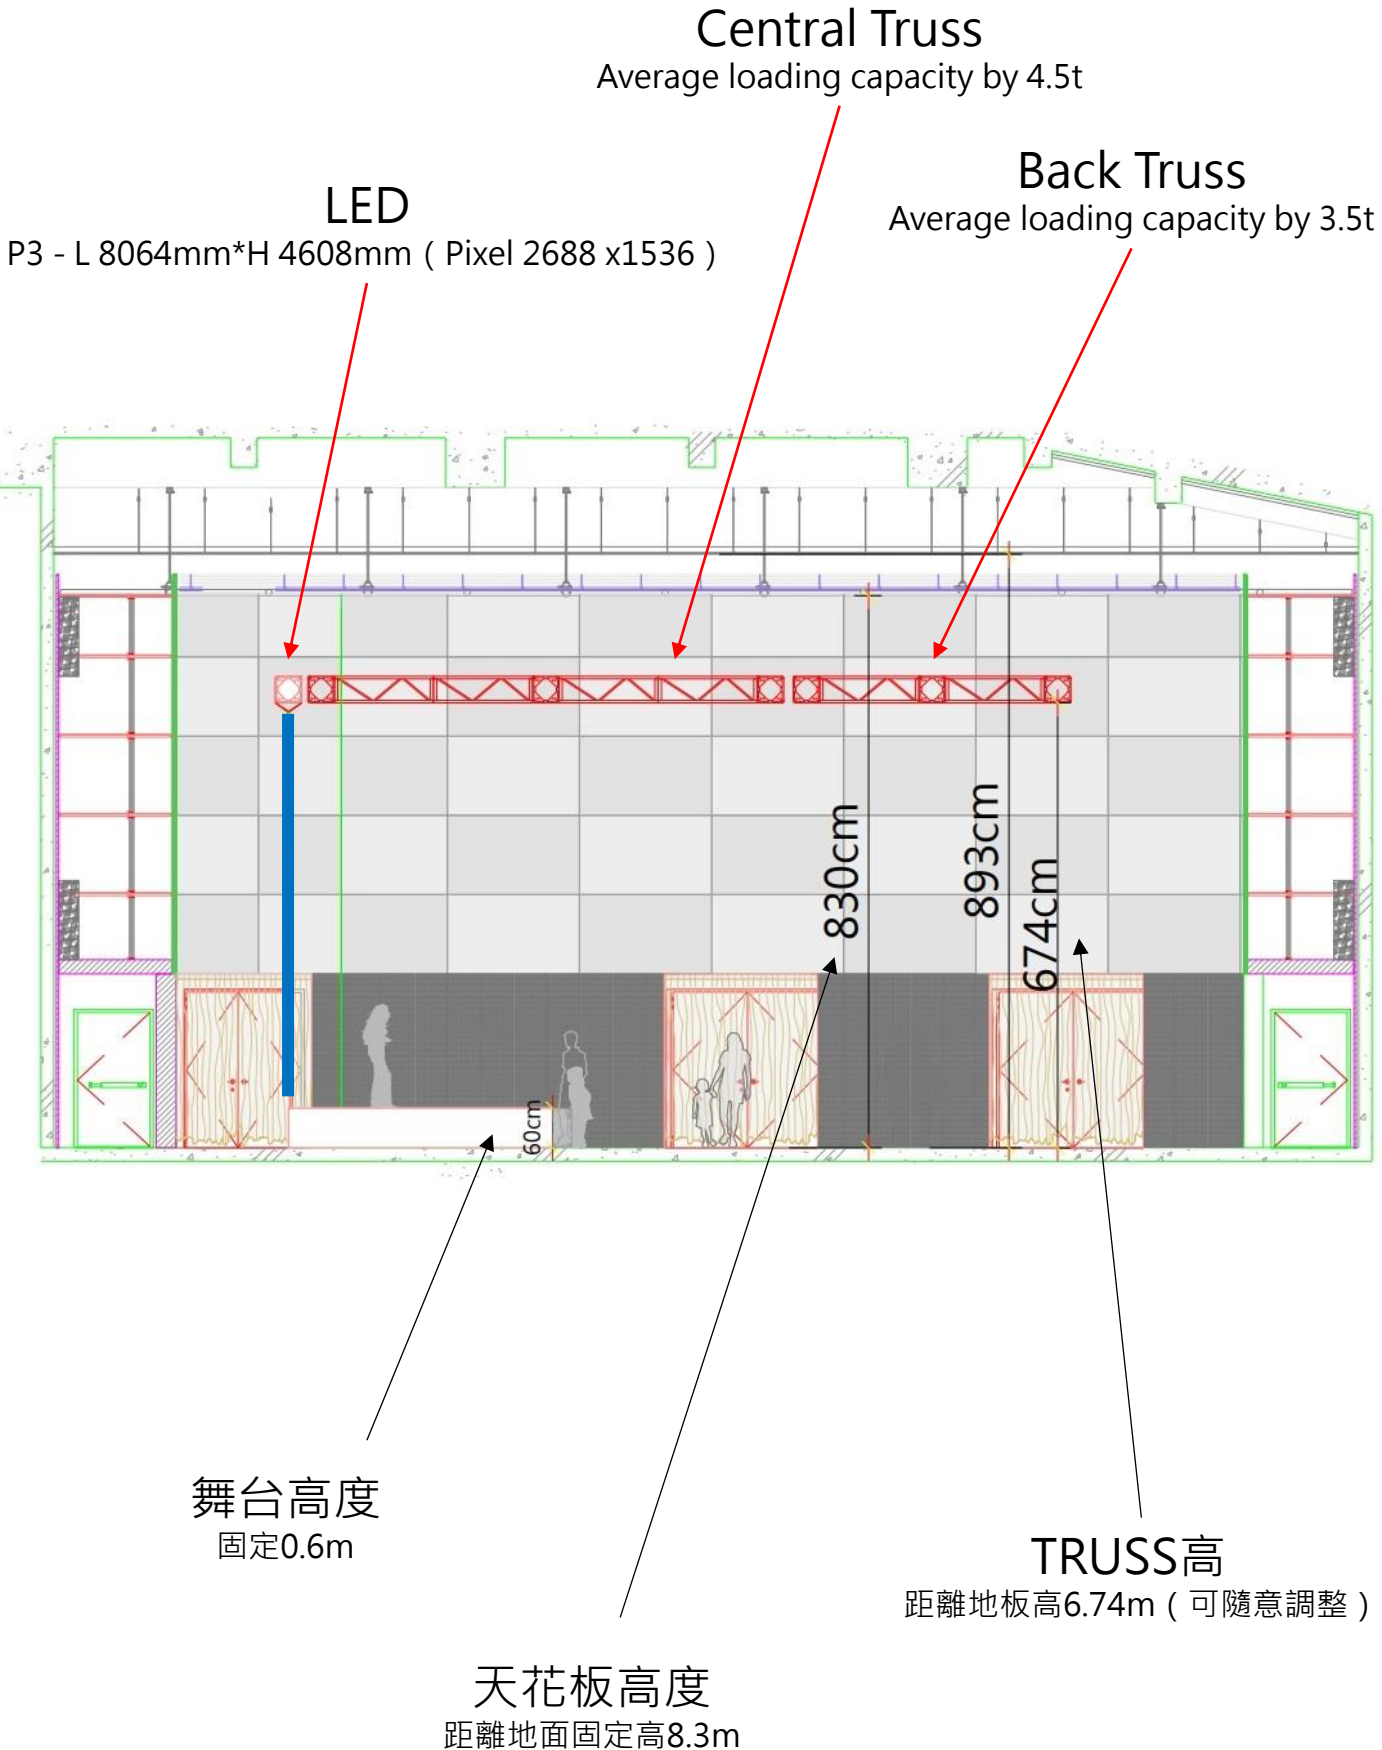

Live House D
附屬空間平面配置圖
&
備品清單

V.2025/1/6

平面配置圖

捷運昆陽站 ← → 捷運南港站

休息室內間

(I1039)

(I1040)

場內配置圖 (平面圖)

電動桁架

(LED)寬10m

寬7.2m*深7.2m

寬7.2m*深4.2m

365吋LED P3螢幕
約寬8m*高4m

LED Fresnel
ACME TS-300 (300W)

Main Speaker
L-Acoustics X12

快拆式舞台
寬8m*深4m*高0.6m

場內配置圖 (剖面圖)

備品清單

項次	項目/規格(公分)	數量	照片
1	折疊椅 W46*L52*H77cm	60	
2	折疊桌 L180*W60*H74cm	15	
3	伸縮欄柱 H98(伸縮帶200cm)	15	

備品清單

項次	項目/規格(公分)	數量	照片
4	告示架H155cm 外框：L75.5*W65 內框：L70*W60	2	
5	垃圾架	2	
6	雙桶垃圾桶	1	