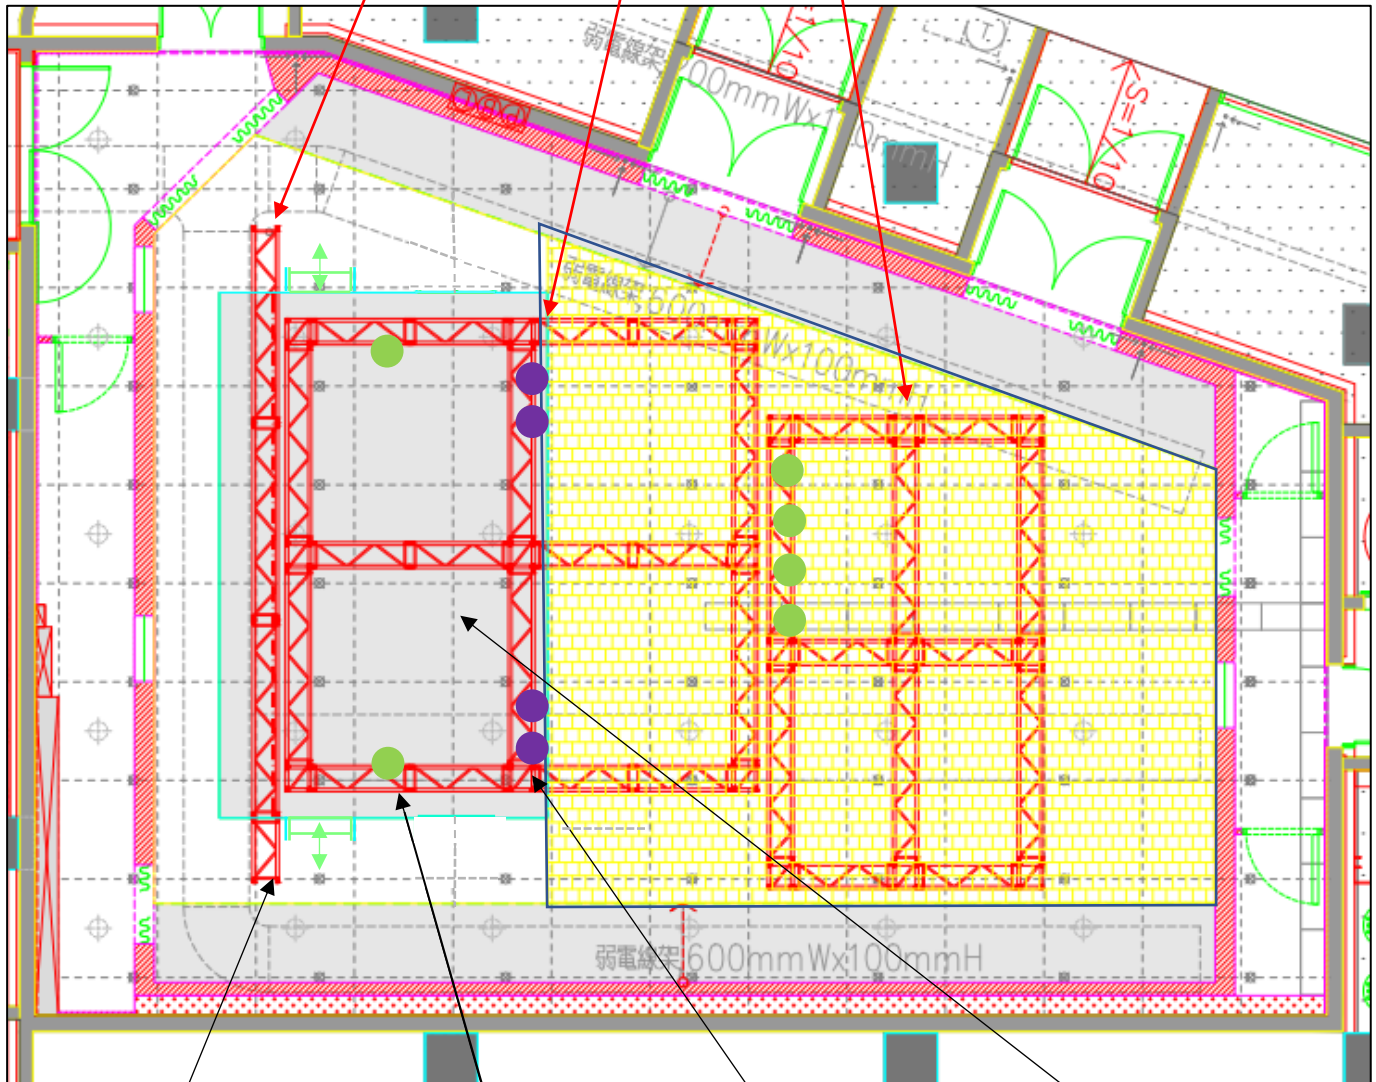

Live House D
附屬空間平面配置圖
&
備品清單

V.2025/1/6

平面配置圖

捷運昆陽站 ← → 捷運南港站

休息室內間

(I1039)

(I1040)

場內配置圖 (平面圖)

電動桁架

(LED)寬10m

寬7.2m*深7.2m

寬7.2m*深4.2m

365吋LED P3螢幕
約寬8m*高4m

LED Fresnel
ACME TS-300 (300W)

Main Speaker
L-Acoustics X12

快拆式舞台
寬8m*深4m*高0.6m

場內配置圖 (剖面圖)

備品清單

項次	項目/規格(公分)	數量	照片
1	折疊椅 W46*L52*H77cm	60	
2	折疊桌 L180*W60*H74cm	15	
3	伸縮欄柱 H98(伸縮帶200cm)	15	

備品清單

項次	項目/規格(公分)	數量	照片
4	告示架H155cm 外框：L75.5*W65 內框：L70*W60	2	
5	垃圾架	2	
6	雙桶垃圾桶	1	