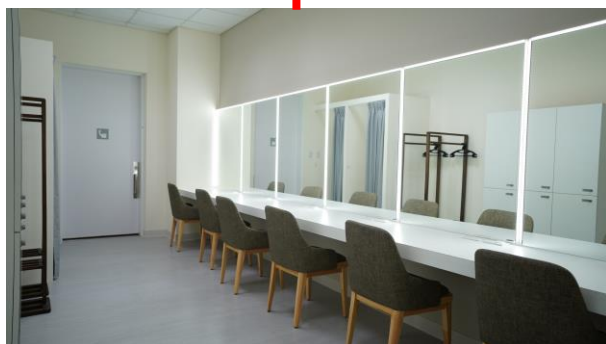

平面配置圖

捷運昆陽站 ← → 捷運南港站

休息室內間

(I1039)

(I1040)