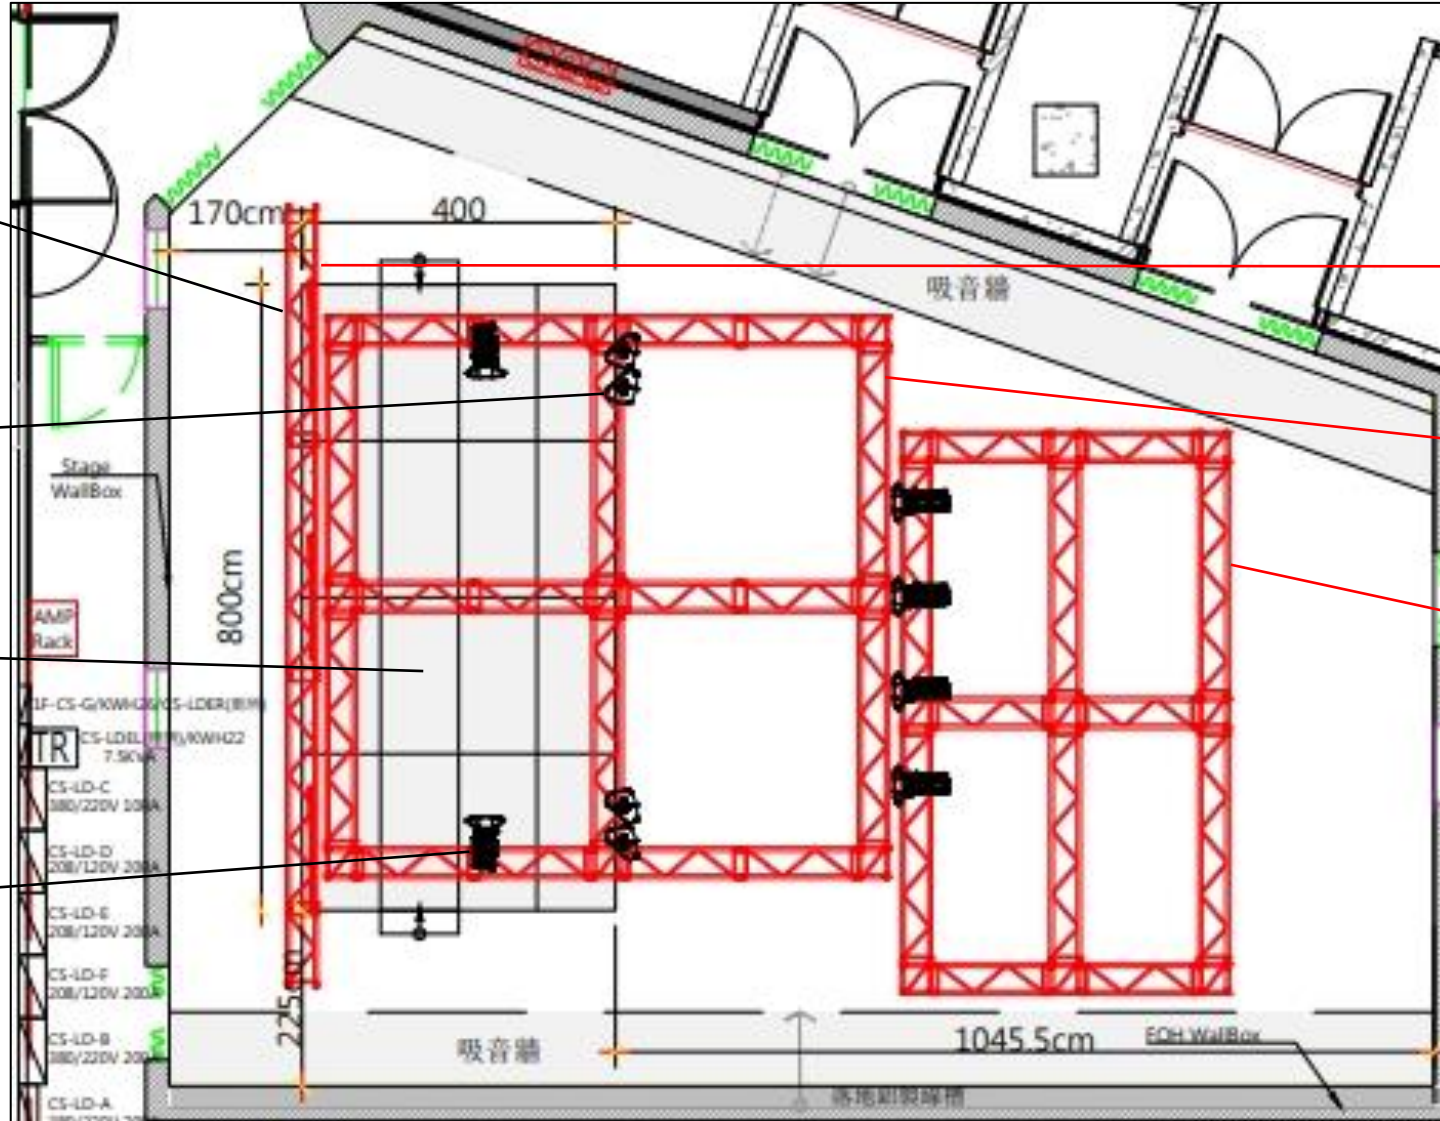

Live House D  
附屬空間平面配置圖  
&  
備品清單

V. 2025/4/11

# 場內配置圖(平面圖)

365吋LED P3螢幕  
約寬8m\*高4m

Main Speaker  
L-Acoustics X12

快拆式舞台  
寬8m\*深4m\*高0.6m

LED Fresnel  
ACME TS-300 (300W)

電動桁架  
(LED)寬10m

寬7.2m\*深7.2m

寬7.2m\*深4.2m

# 場內配置圖(剖面圖)

# 備品清單

項次	項目/規格(公分)	數量	照片	項次	項目/規格(公分)	數量	照片
1	折疊椅 W46*L52*H77cm	60		4	告示架H155cm 外框：L75.5*W65 內框：L70*W60	2	
2	折疊桌 L180*W60*H74cm	20		5	垃圾架	2	
3	伸縮欄柱 H98(伸縮帶200cm)	15		6	雙桶垃圾桶	1	

TAIPEI MUSIC CENTER  
台北流行音樂中心