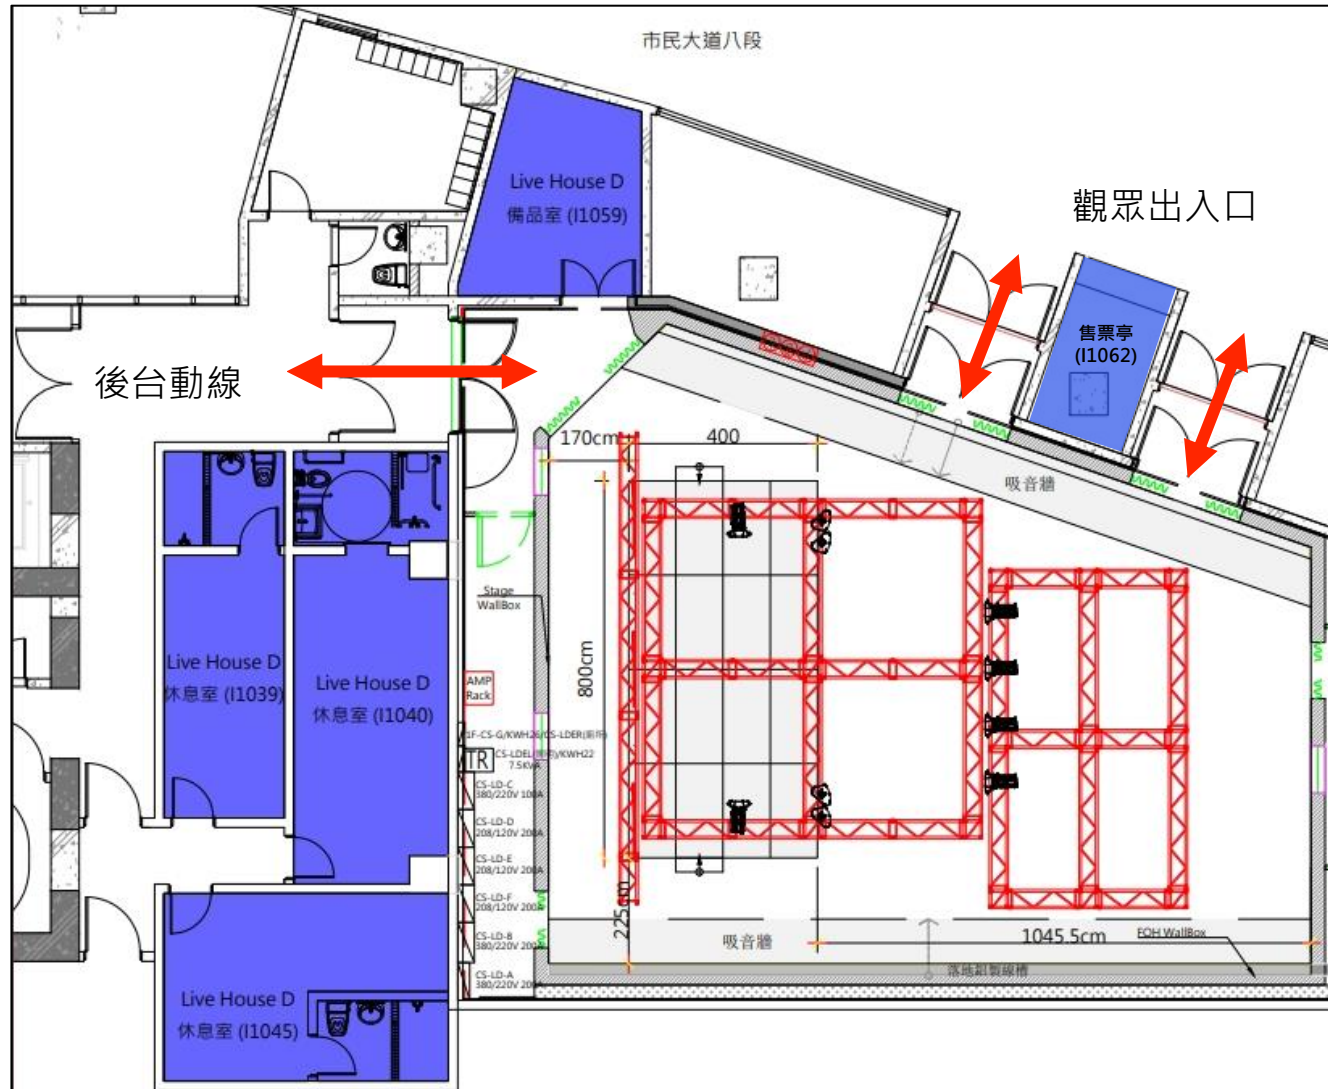

Live House D  
附屬空間平面配置圖  
&  
備品清單

V. 2025/4/11

# 場內配置圖(平面圖)

365吋LED P3螢幕  
約寬8m\*高4m

Main Speaker  
L-Acoustics X12

快拆式舞台  
寬8m\*深4m\*高0.6m

LED Fresnel  
ACME TS-300 (300W)

電動桁架  
(LED)寬10m

寬7.2m\*深7.2m

寬7.2m\*深4.2m

# 場內配置圖(剖面圖)

# 備品清單

項次	項目/規格(公分)	數量	照片	項次	項目/規格(公分)	數量	照片
1	折疊椅 W46*L52*H77cm	60		4	告示架H155cm 外框：L75.5*W65 內框：L70*W60	2	
2	折疊桌 L180*W60*H74cm	20		5	垃圾架	2	
3	伸縮欄柱 H98(伸縮帶200cm)	15		6	雙桶垃圾桶	1	

TAIPEI MUSIC CENTER  
台北流行音樂中心