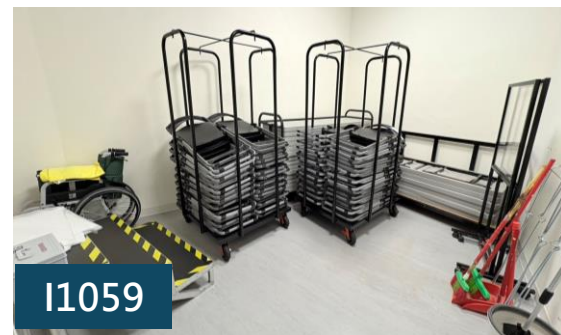

# 場內配置圖(平面圖)

365吋LED P3螢幕  
約寬8m\*高4m

Main Speaker  
L-Acoustics X12

快拆式舞台  
寬8m\*深4m\*高0.6m

LED Fresnel  
ACME TS-300 (300W)

電動桁架  
(LED)寬10m

寬7.2m\*深7.2m

寬7.2m\*深4.2m