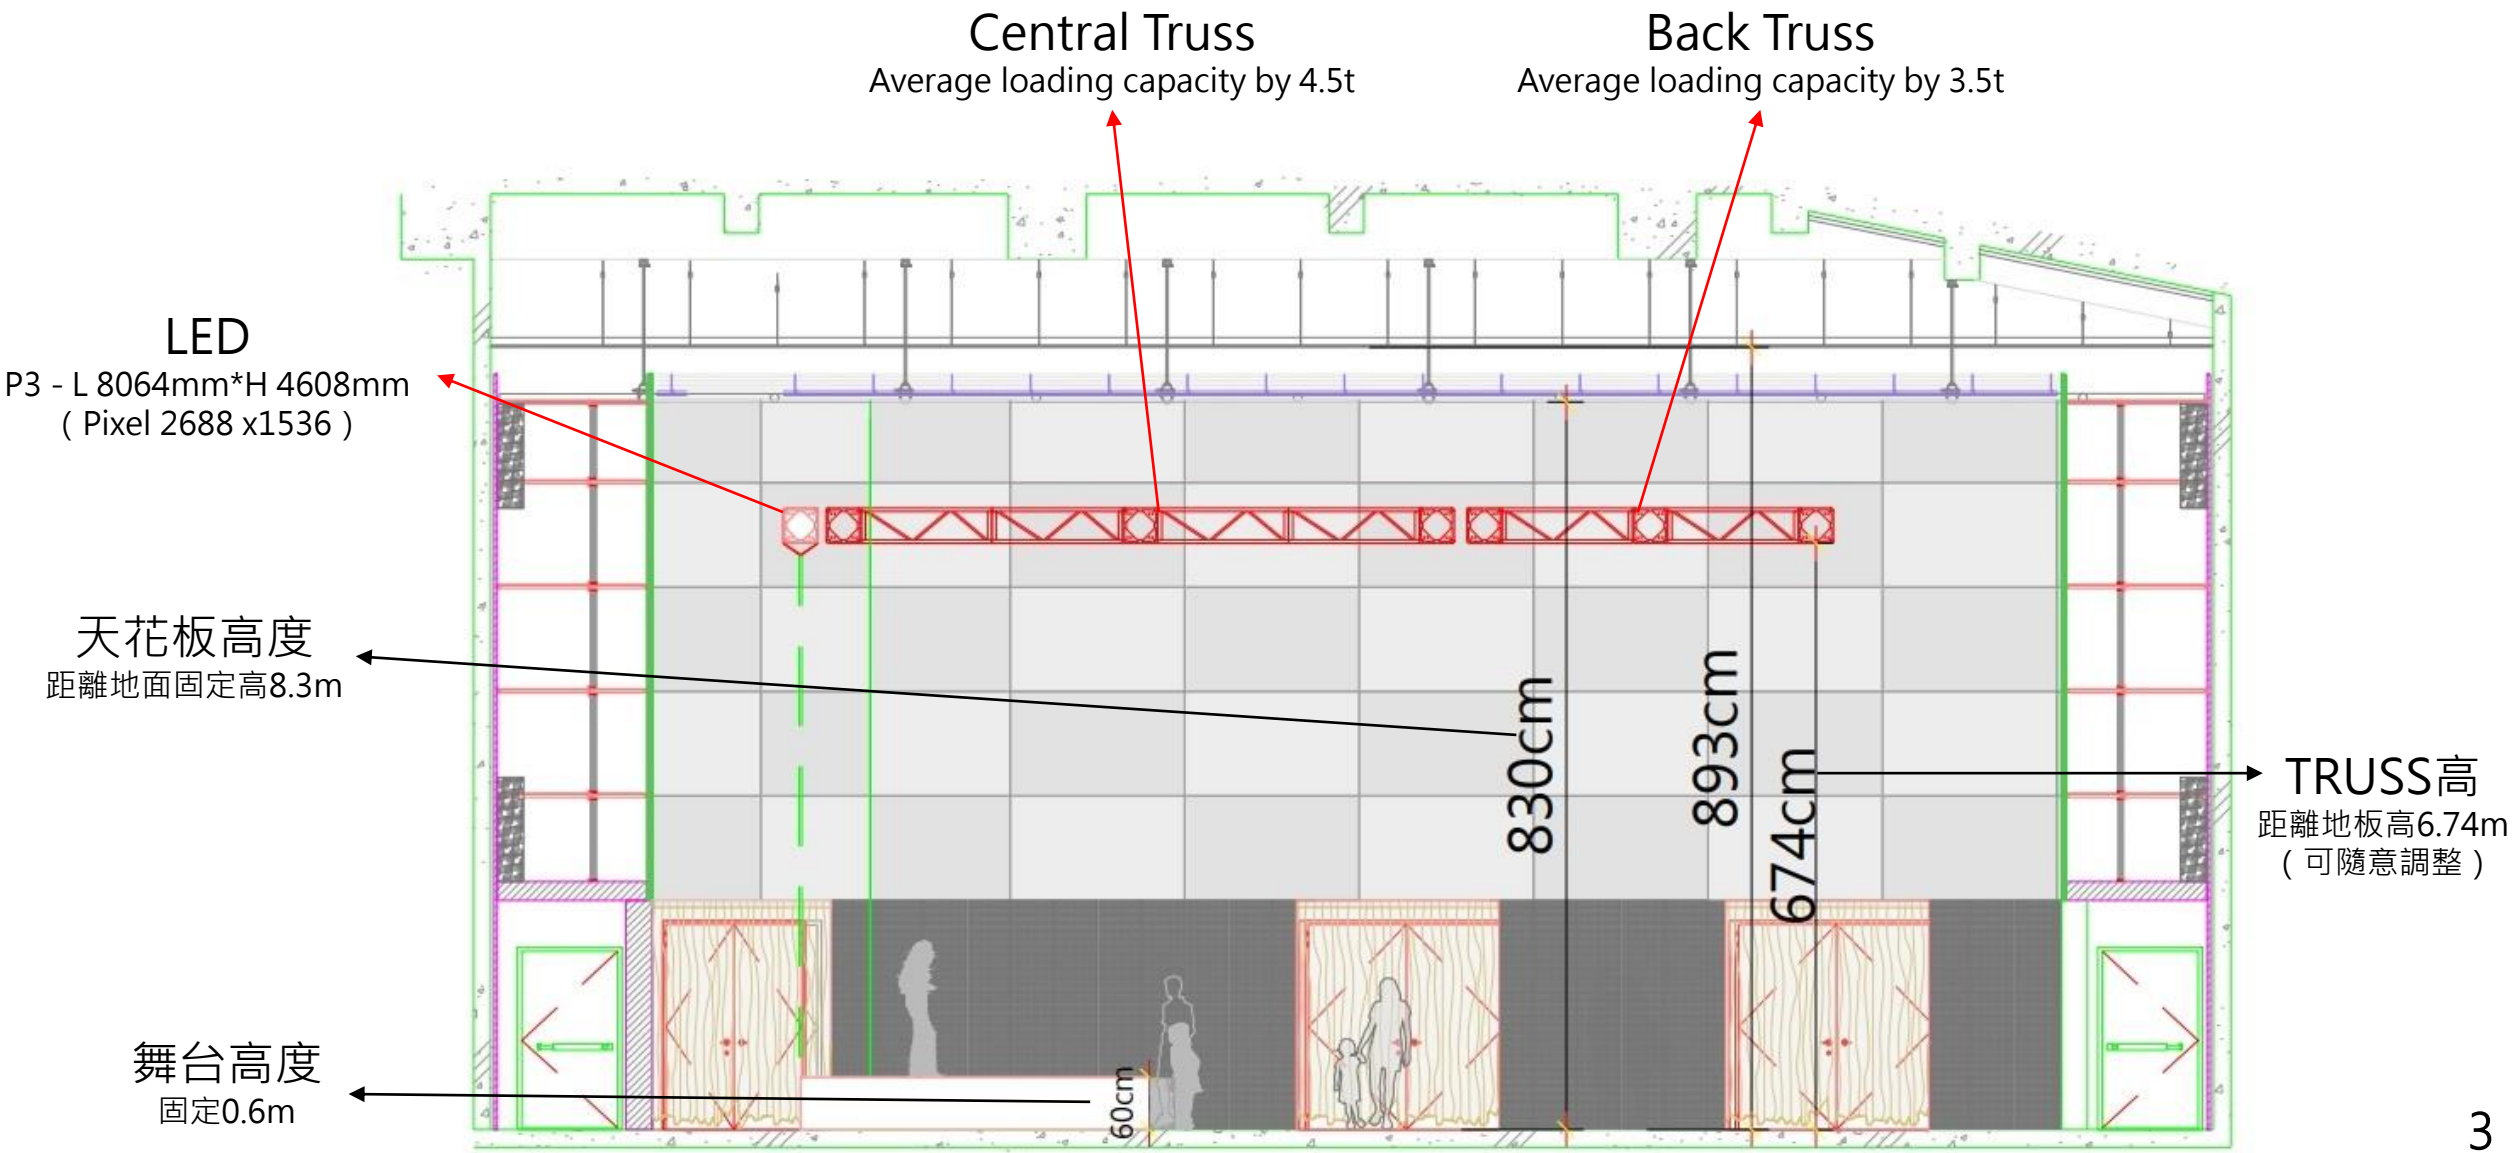

# 場內配置圖(平面圖)

365吋LED P3螢幕  
約寬8m\*高4m

Main Speaker  
L-Acoustics X12

快拆式舞台  
寬8m\*深4m\*高0.6m

LED Fresnel  
ACME TS-300 (300W)

電動桁架  
(LED)寬10m

寬7.2m\*深7.2m

寬7.2m\*深4.2m

# 場內配置圖(剖面圖)

# 備品清單

項次	項目/規格(公分)	數量	照片	項次	項目/規格(公分)	數量	照片
1	折疊椅 W46*L52*H77cm	60		4	告示架H155cm 外框：L75.5*W65 內框：L70*W60	2	
2	折疊桌 L180*W60*H74cm	20		5	垃圾架	2	
3	伸縮欄柱 H98(伸縮帶200cm)	15		6	雙桶垃圾桶	1	

TAIPEI MUSIC CENTER  
台北流行音樂中心